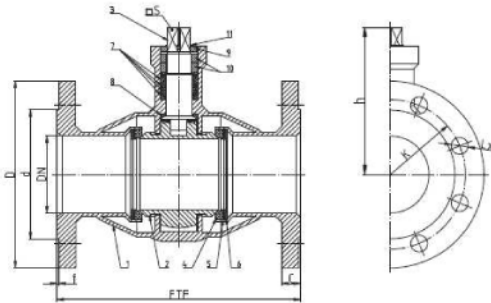

Zastosowanie / Application / Применение